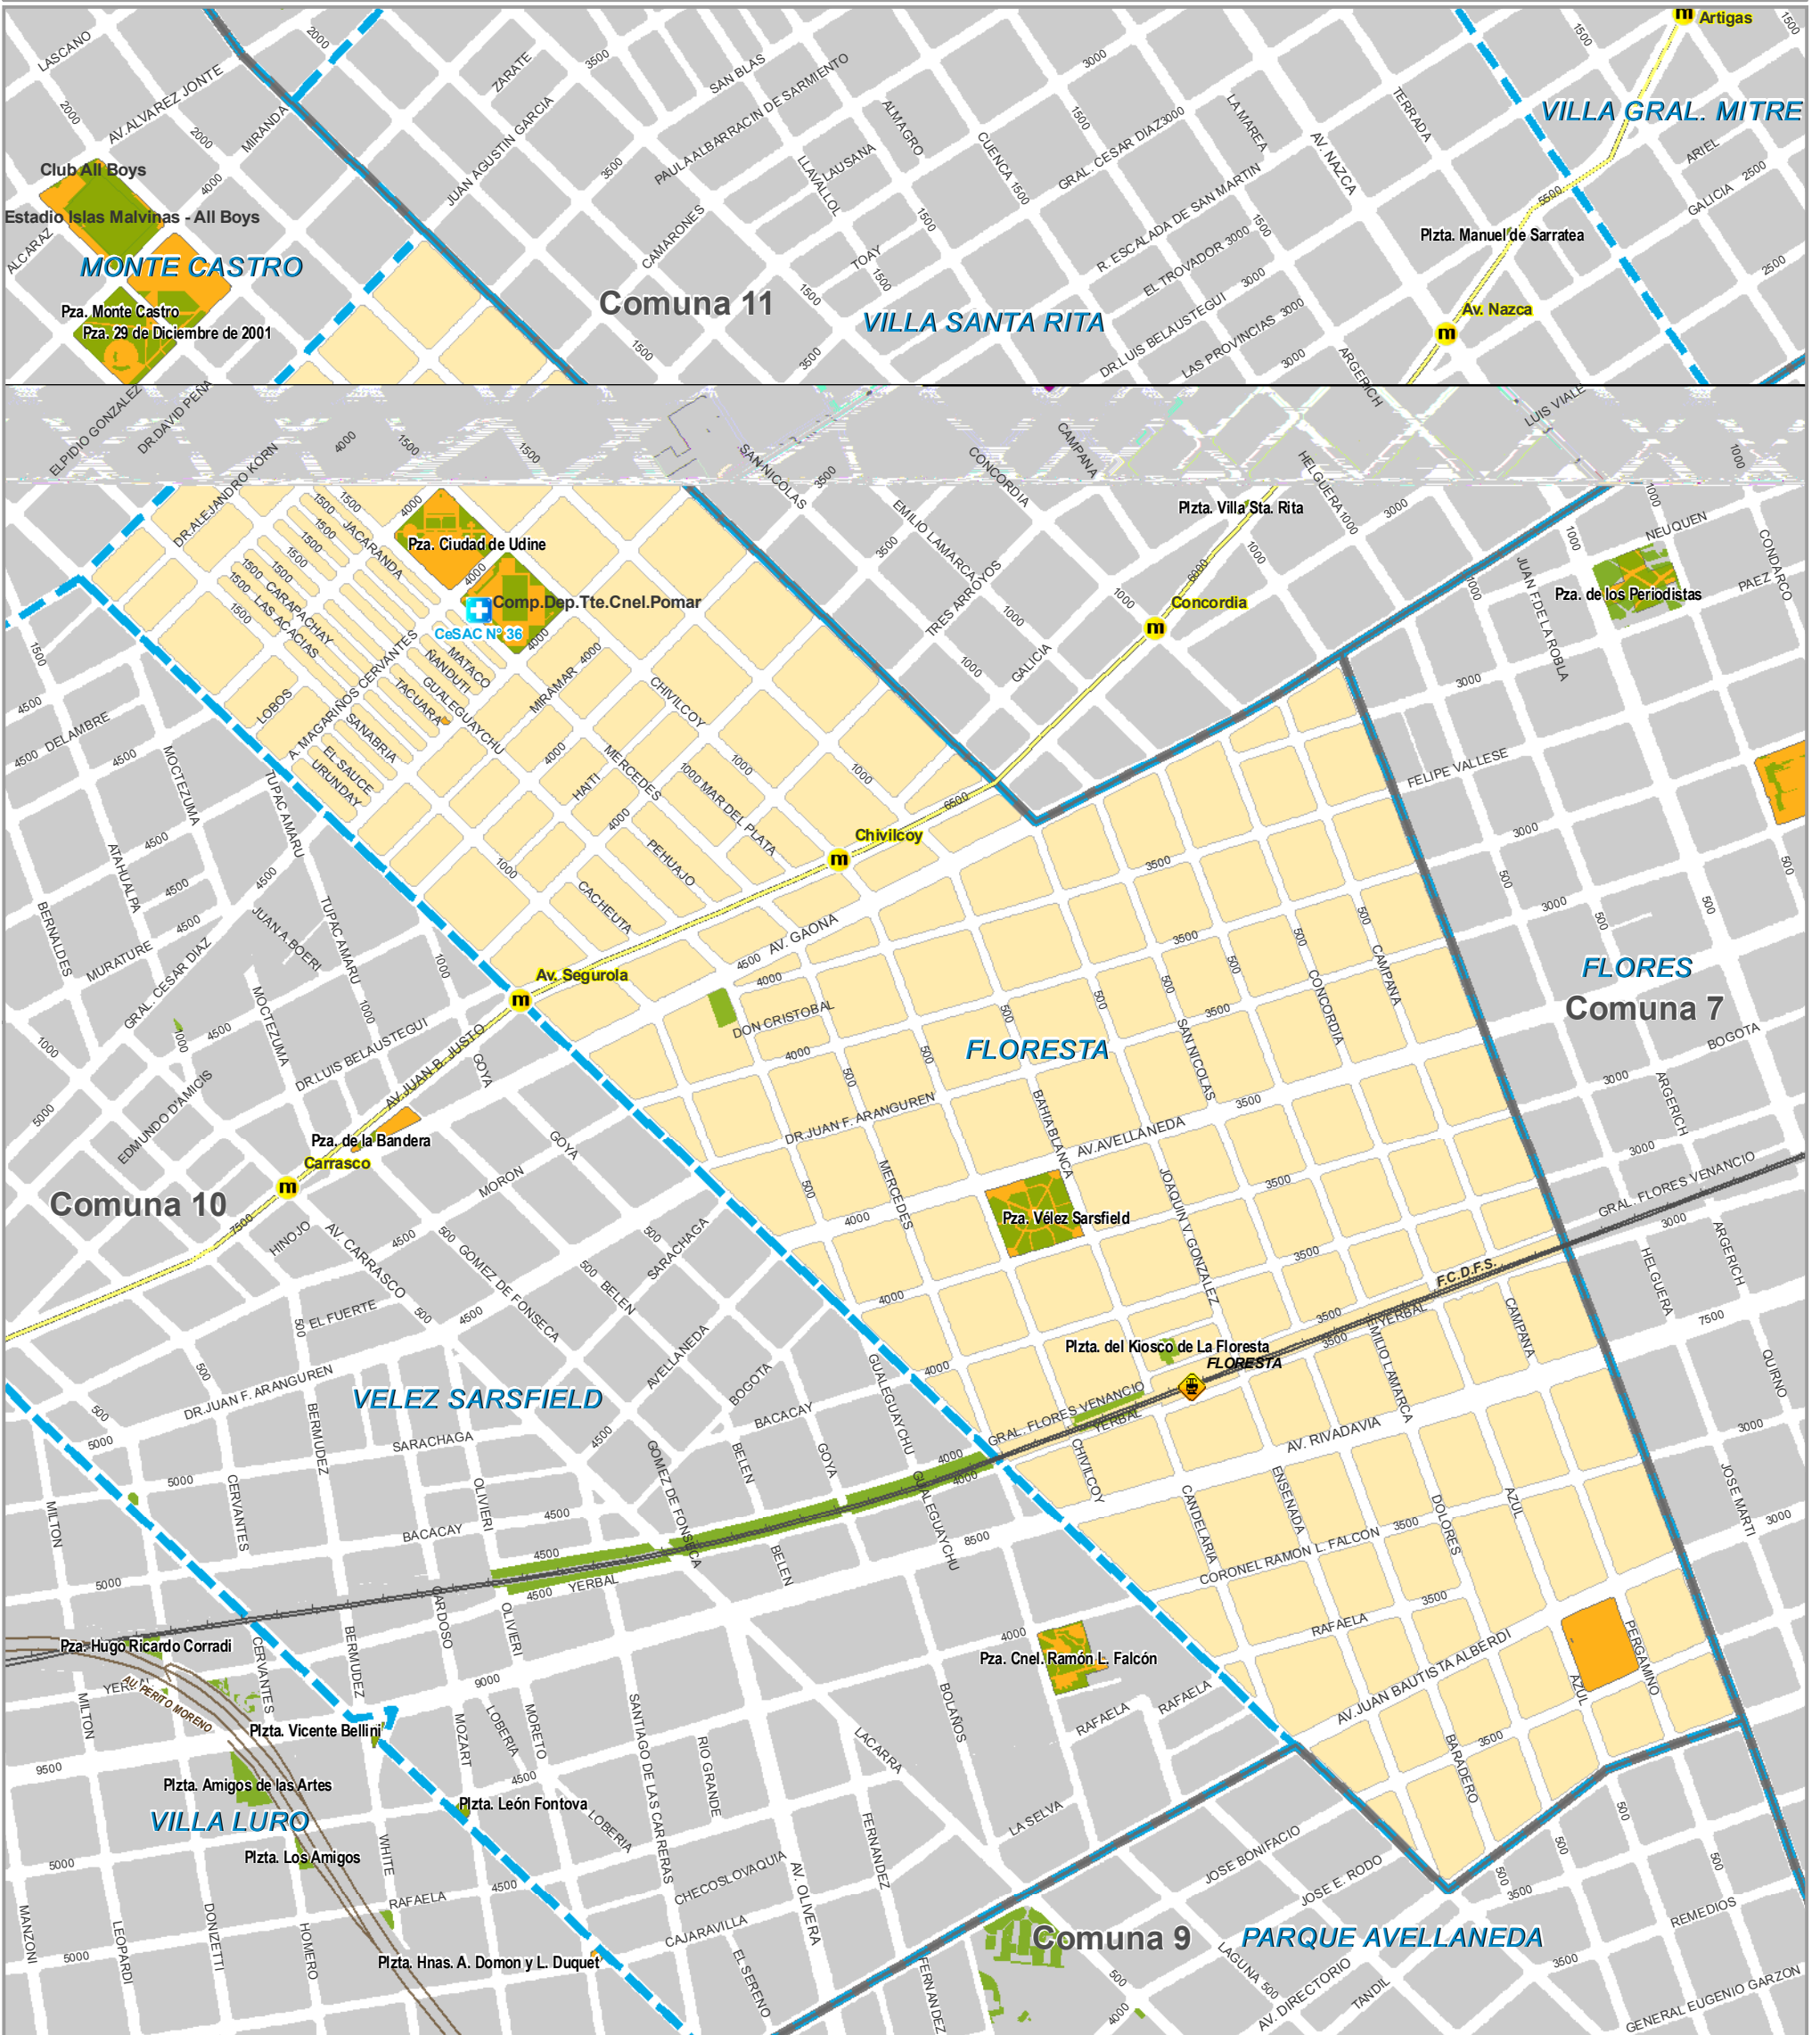

Buenos Aires Ciudad

Lic. Horacio Rodríguez Larreta
Jefe de Gobierno

Ciudad Autónoma de Buenos Aires Floresta

REFERENCIAS

- | | | | | | |
|-------------------|---------------|------------------------|------------------------|----------|------------------------|
| Ferrocarril | Espacio Verde | Línea de Subterráneo A | Línea de Subterráneo D | Metrobus | Hospital de Agudos |
| Autopista | Lago | Línea de Subterráneo B | Línea de Subterráneo E | Premetro | Hospital de Niños |
| Hito de la Ciudad | | Línea de Subterráneo C | Línea de Subterráneo H | CeSAC | Hospital Especializado |
| | | | | | Límite de Barrio |
| | | | | | Límite de Comuna |

Nota: Cartografía base elaborada por USIG sobre vuelos aerofotogramétricos realizados durante el año 1997 y actualización.